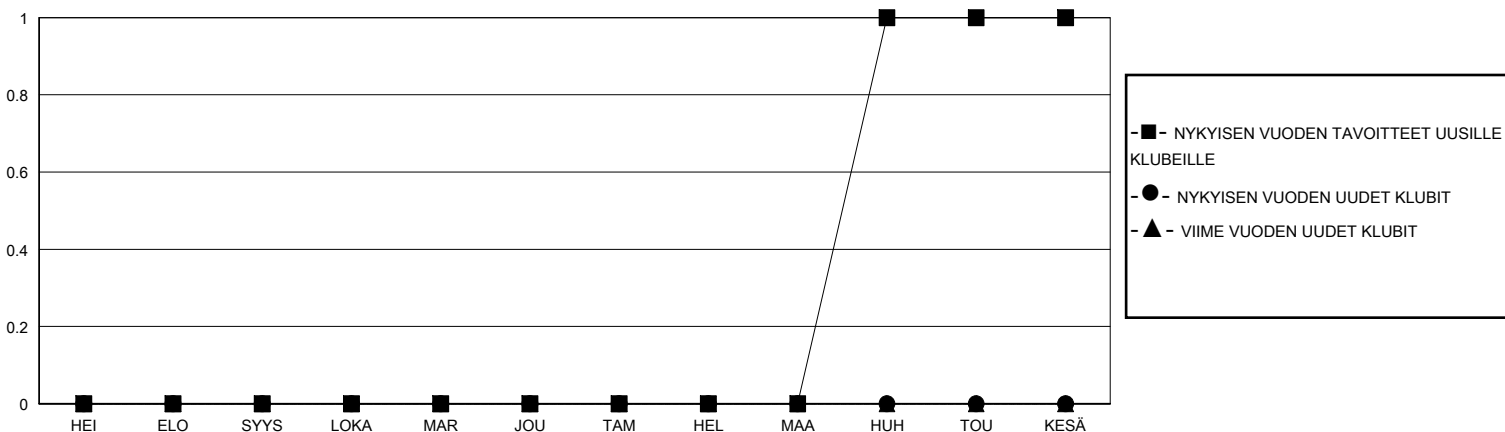

# MONTHLY MEMBERSHIP PROGRESS REPORT

District 107 N

Results as of: 9/30/2024

GMT:

SIJAINTI FINLAND

GMT VAALIPIIRI

Klubit				jäsentä			
TULOKSET 2024-2025				TULOKSET 2024-2025			
NELJÄNNES	UUDEN KLUBIN TAVOITE	UUDET KLUBIT	LOPETETUT KLUBIT	NELJÄNNES	JÄSENKASVUN NETTOTAHOITE	TOTEUTUNUT JÄSENKASVU	POISTETUT JÄSENET (mukaan lukien siirrot)
HEI/ELO/SYYS	0	0	0	HEI/ELO/SYYS	15	13	14
LOKA/MAR/JOU	0	0	0	LOKA/MAR/JOU	15	0	0
TAM/HEL/MAA	0	0	0	TAM/HEL/MAA	25	0	0
HUH/TOU/KESÄ	1	0	0	HUH/TOU/KESÄ	35	0	0

TAVOITTEET JA UUDET KLUBIT, KUMULATIIVINEN

TAVOITTEET JA JÄSENET, KUMULATIIVINEN

LAKKAUTETUT KLUBIT: 0

9 CLUBS OF 66 LISÄNNYT YHDEN TAI USEAMMAN UUTTA JÄSENTÄ

SUKUPUOLIJAKAUMA

MIES 968 (72.24%)  
NAINEN 371 (27.69%)