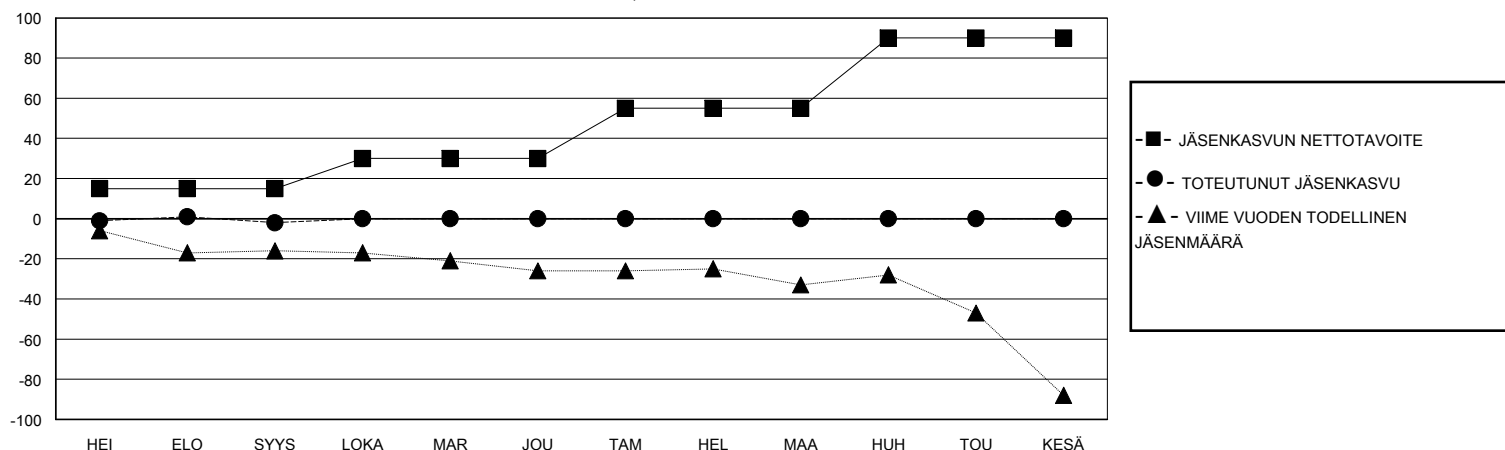

# MONTHLY MEMBERSHIP PROGRESS REPORT

District 107 N

Results as of: 9/30/2024

GMT:

SIJAINTI FINLAND

GMT VAALIPIIRI

Klubit				jäsentä			
TULOKSET 2024-2025				TULOKSET 2024-2025			
NELJÄNNES	UUDEN KLUBIN TAVOITE	UUDET KLUBIT	LOPETETUT KLUBIT	NELJÄNNES	JÄSENKASVUN NETTOTAHOITE	TOTEUTUNUT JÄSENKASVU	POISTETUT JÄSENET (mukaan lukien siirrot)
HEI/ELO/SYYS	0	0	0	HEI/ELO/SYYS	15	13	14
LOKA/MAR/JOU	0	0	0	LOKA/MAR/JOU	15	0	0
TAM/HEL/MAA	0	0	0	TAM/HEL/MAA	25	0	0
HUH/TOU/KESÄ	1	0	0	HUH/TOU/KESÄ	35	0	0

TAVOITTEET JA UUDET KLUBIT, KUMULATIIVINEN

TAVOITTEET JA JÄSENET, KUMULATIIVINEN

LAKKAUTETUT KLUBIT: 0

9 CLUBS OF 66 LISÄNNYT YHDEN TAI USEAMMAN UUTTA JÄSENTÄ

SUKUPUOLIJAKAUMA

MIES 968 (72.24%)  
NAINEN 371 (27.69%)